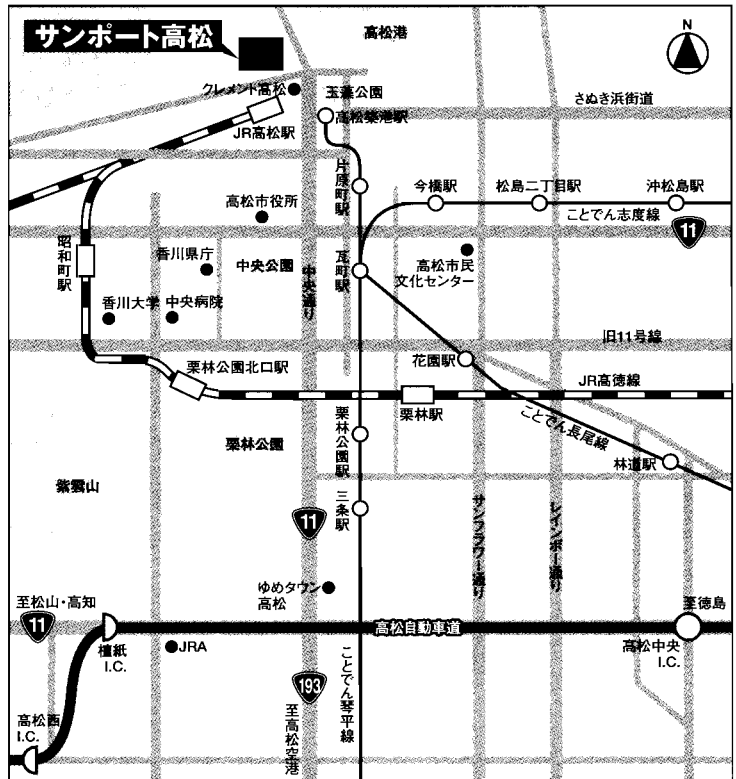

■閉会挨拶 (16:55~17:00)

田港 朝彦 副学長(産学官連携推進機構長)

- [交通アクセス]
- JR高松駅 …………… サンポート高松内
 - ことடன்高松築港駅 …… 徒歩2分
 - 高松港 …………… サンポート高松内
 - 高松中央I.C. …………… 車で約20分
 - 高松西I.C. …………… 車で約20分
 - 高松空港 …………… ことடன்高松空港連絡リムジンバス
JR高松駅行き約40分